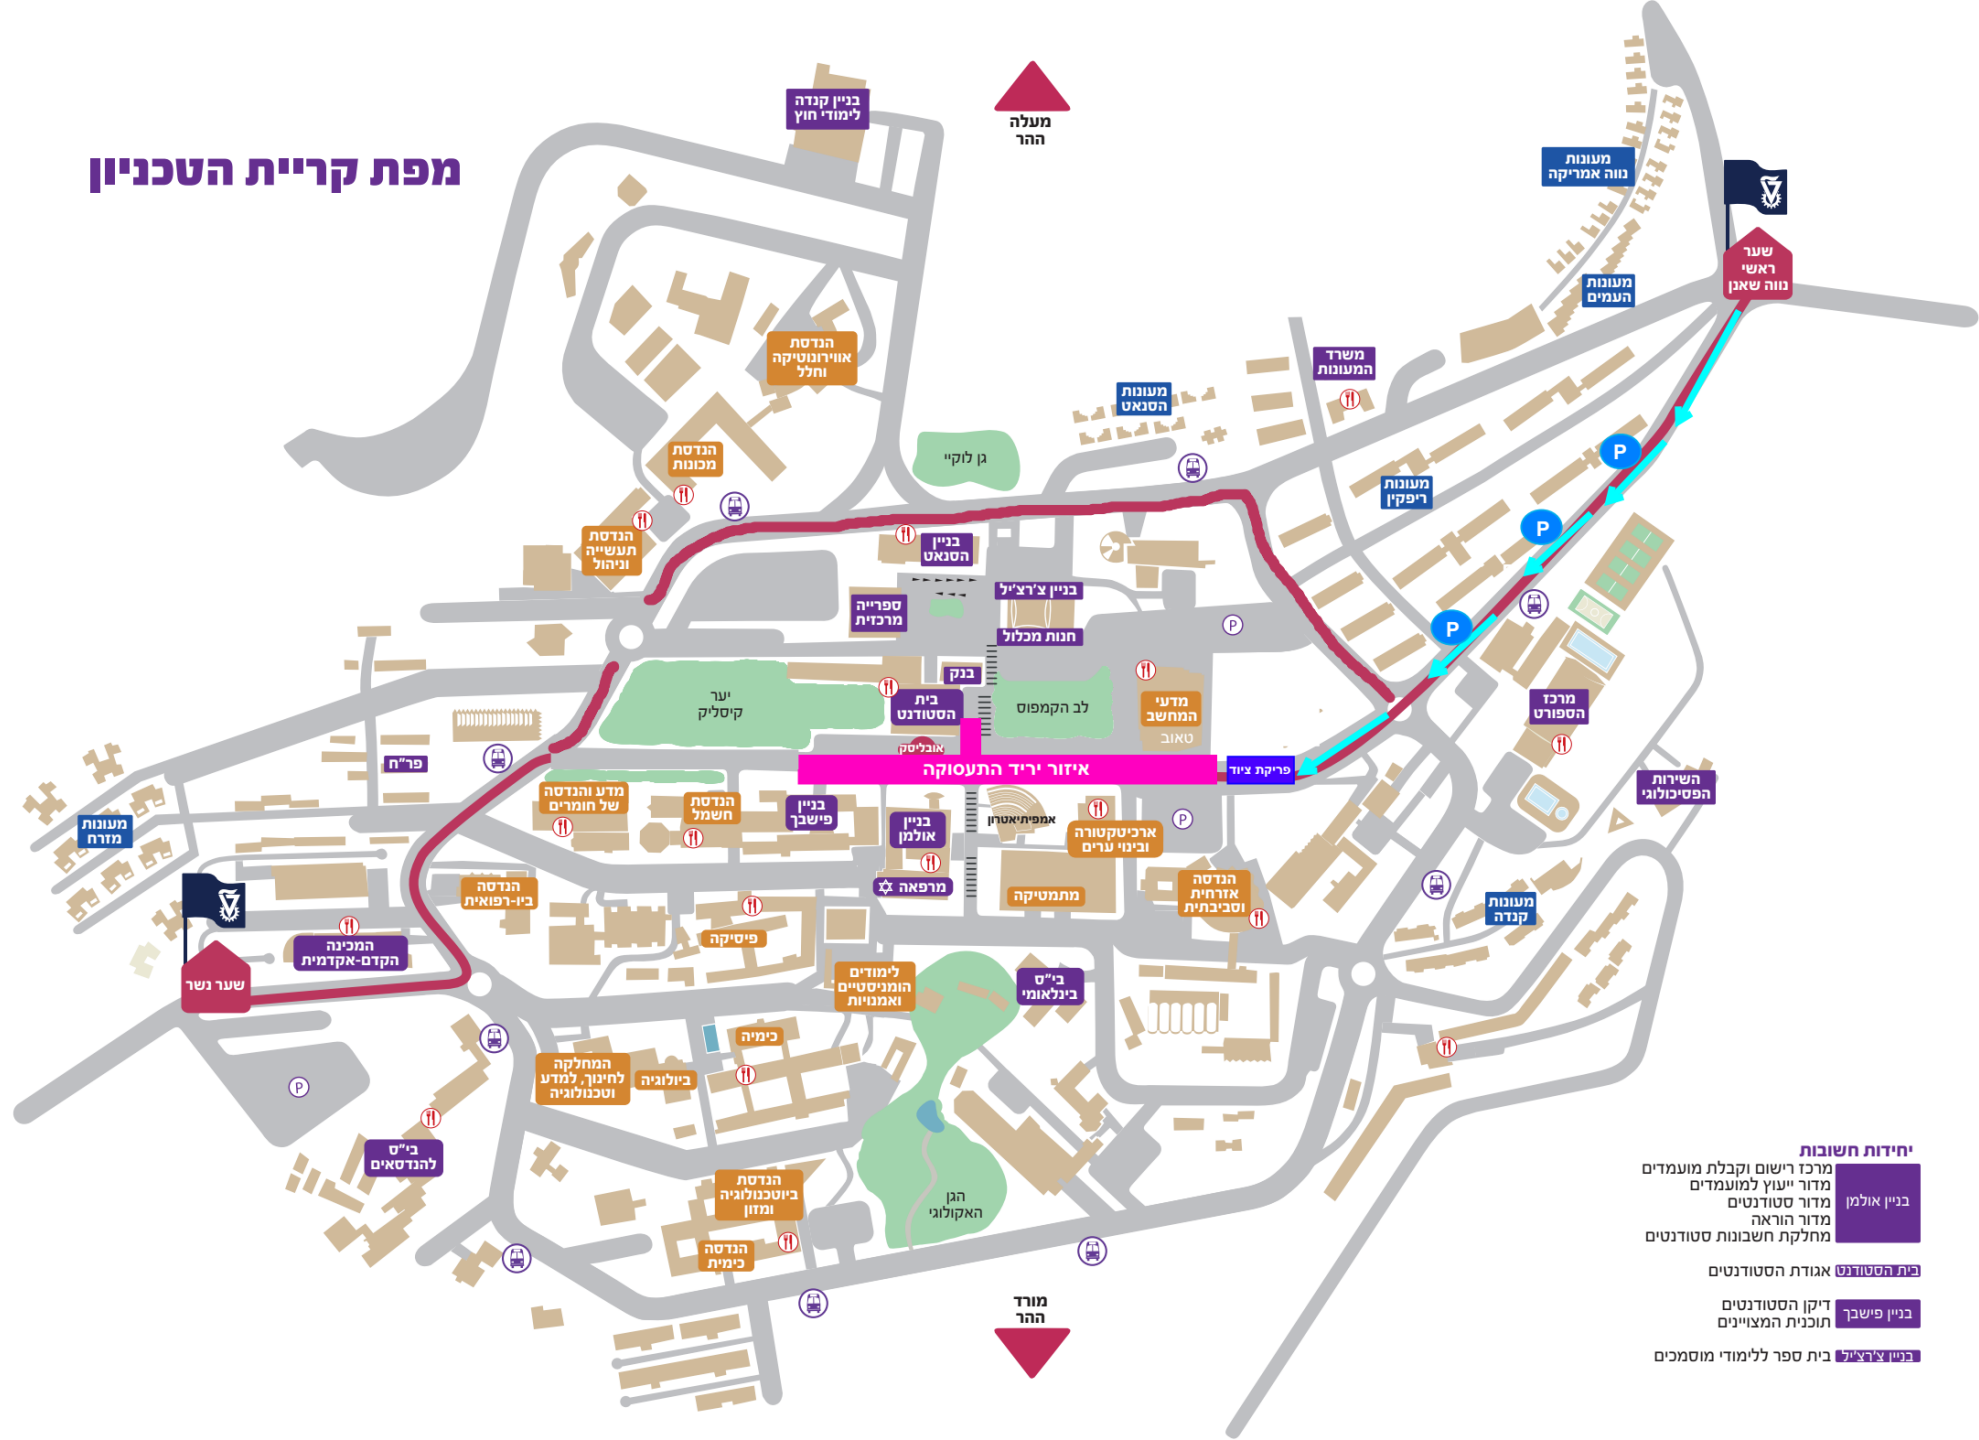

מפת קריית הטכניון

- יחידות חשובות**
- בניין אולמן מרכז רישום וקבלת מועמדים
מדור ייעוץ למועמדים
מדור סטודנטים
מדור הוראה
מחלקת חשבונות סטודנטים
 - בית הסטודנט אגודת הסטודנטים
 - בניין פישר דיוקן הסטודנטים
תוכנית המצויינים
 - בניין צ'רצ'יל בית ספר ללימודי מוסמכים